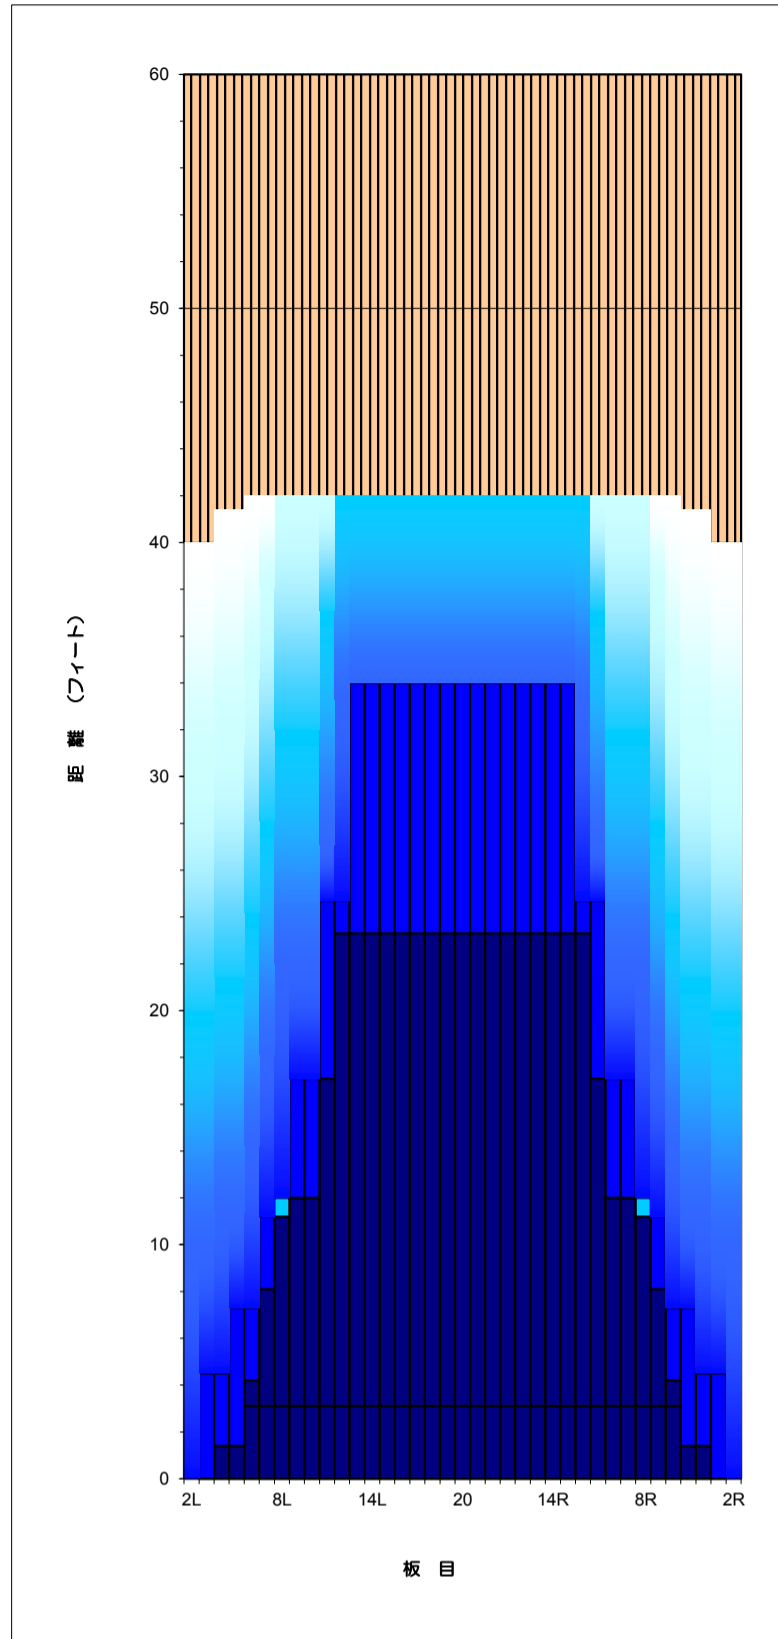

2020年3月 42F オーバーヘッドビュー

42F デイリーパターン コンポジット(総量)

【比率】 スパット エリア	平均2-5L : 16L-20	平均 6-10L : 16L-20	平均11-15L : 16L-20	平均16L-20 : 20-16R	平均16L-20 : 20-16R	平均 20-16R : 15-11R	平均 20-16R : 10-6R	平均 20-16R : 5-2R
	96.25	441	854	910	910	854	441	96.25
	9.45	2.06	1.07	1.00	1.00	1.07	2.06	9.45

【比率】 トラック エリア	平均 3L-7L : 18L-18R	平均 8L-12L : 18L-18R	平均 13L-17L : 18L-18R		平均 18L-18R : 17R-13R	平均 18L-18R : 12R-8R	平均 18L-18R : 7R-3R
	アウトサイド : 中央	ミドル : 中央	インサイド : 中央		インサイド : 中央	ミドル : 中央	アウトサイド : 中央
	4.64	1.46	1.00		1.00	1.46	4.64