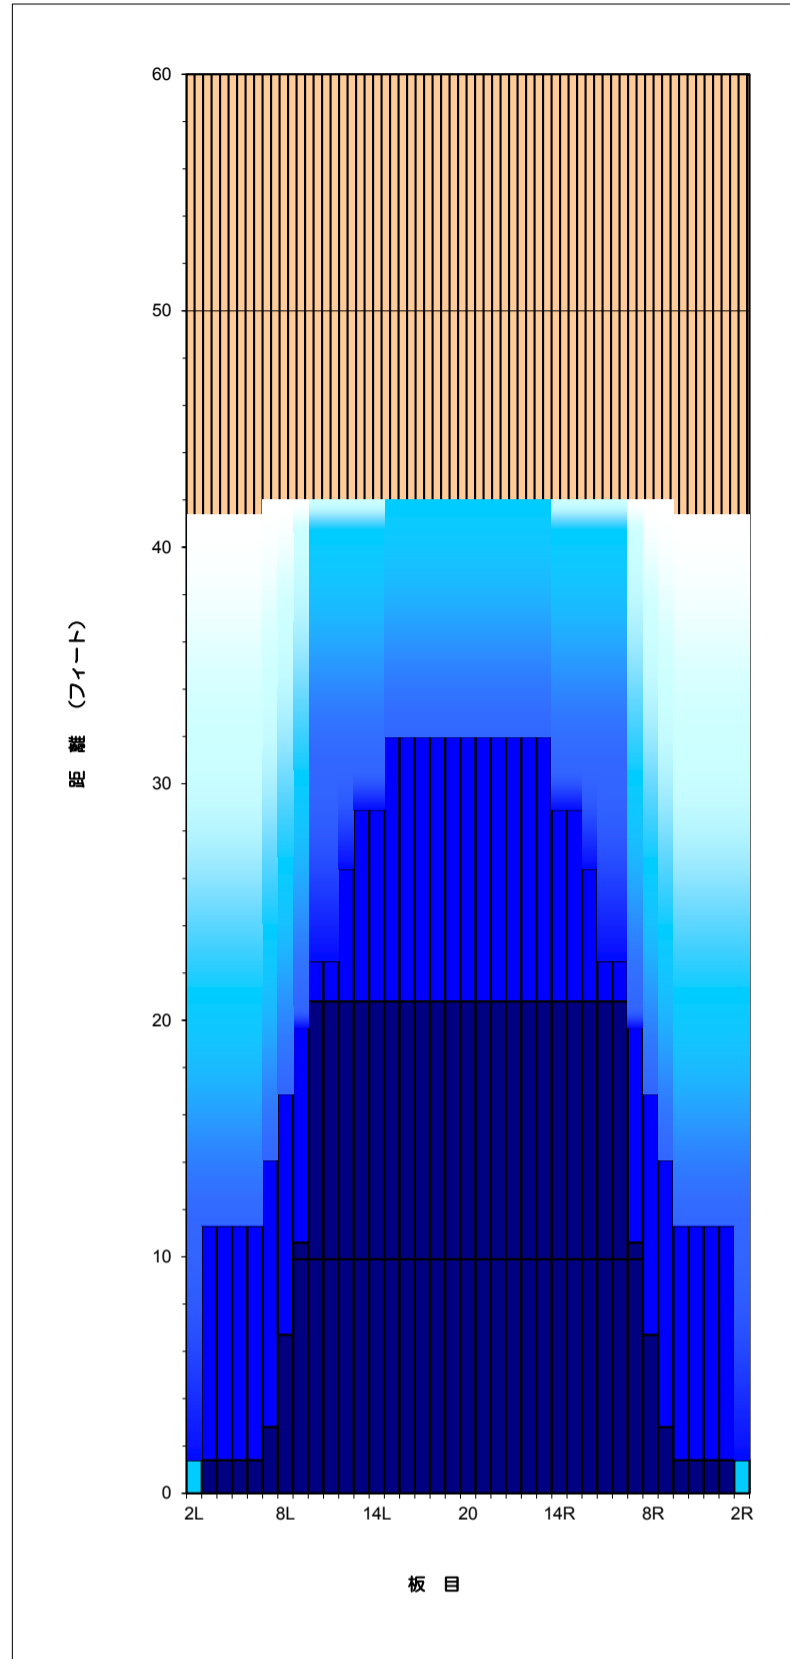

# 2019年9月 42F デイリーパターンオーバーヘッドビュー

## 2019年9月42F デイリーパターン コンポジット(総量)

【比率】 スパット エリア	平均2-5L : 16L-20	平均 6-10L : 16L-20	平均11-15L : 16L-20	平均16L-20 : 20-16R	平均16L-20 : 20-16R	平均 20-16R : 15-11R	平均 20-16R : 10-6R	平均 20-16R : 5-2R
	110	424	896	960	960	896	424	110
	8.73	2.26	1.07	1.00	1.00	1.07	2.26	8.73

【比率】 トラック エリア	平均 3L-7L : 18L-18R	平均 8L-12L : 18L-18R	平均 13L-17L : 18L-18R	平均 18L-18R : 17R-13R	平均 18L-18R : 12R-8R	平均 18L-18R : 7R-3R
	アウトサイド : 中央	ミドル : 中央	インサイド : 中央	インサイド : 中央	ミドル : 中央	アウトサイド : 中央
	6.67	1.40	1.02	1.02	1.40	6.67