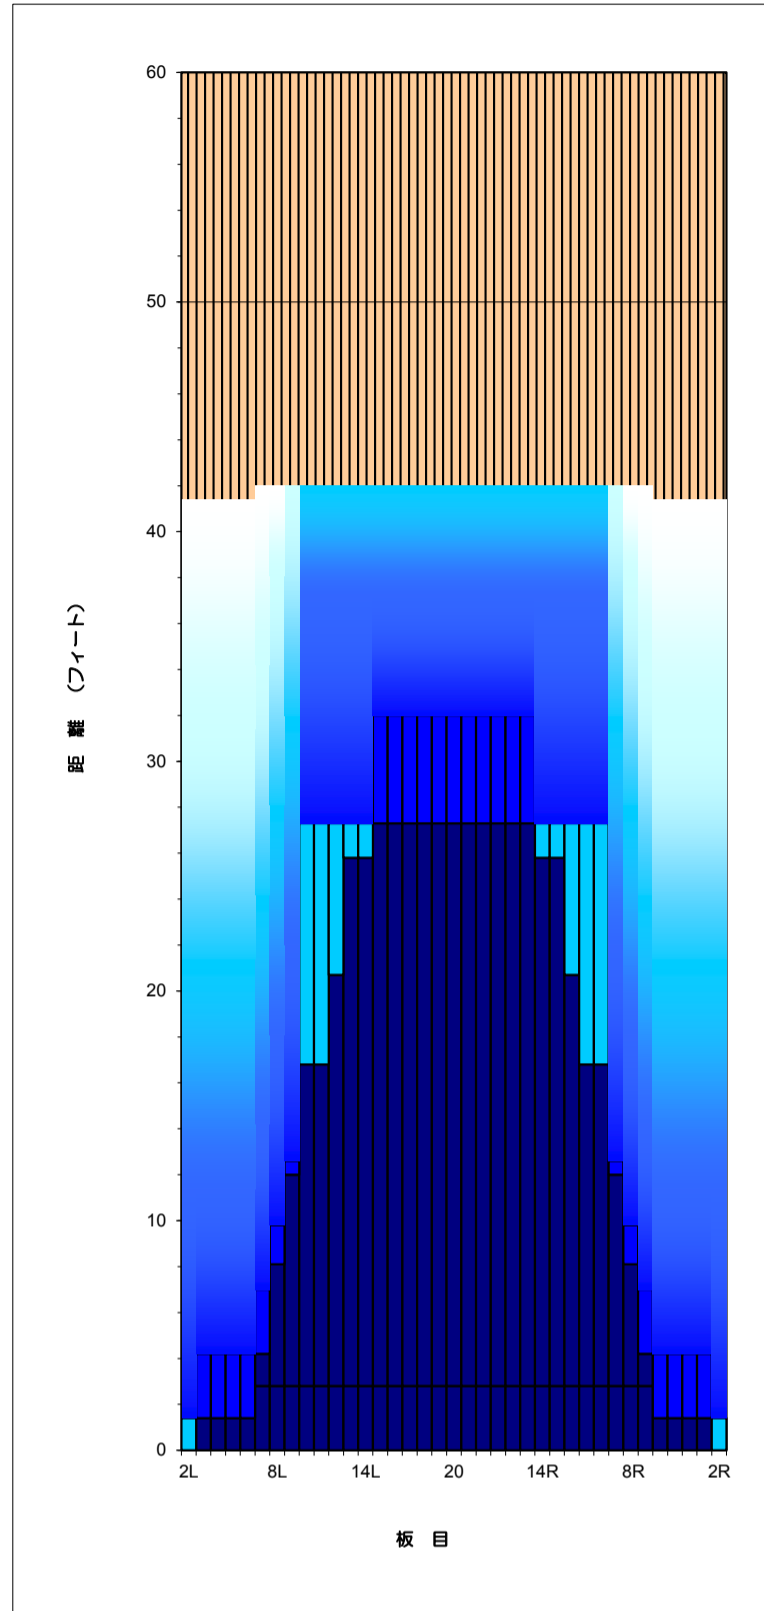

2018年11月42F KUWATA CUP 2019 開催記念 オーバーヘッドビュー

2018年11月42F KUWATA CUP 2019 開催記念 コンポジット(総量)

【比率】	平均 2-5L : 16L-20	平均 6-10L : 16L-20	平均 11-15L : 16L-20	平均 16L-20 : 20-16R	平均 16L-20 : 20-16R	平均 20-16R : 15-11R	平均 20-16R : 10-6R	平均 20-16R : 5-2R
スパット	96.25	420	952	1050	1050	952	420	96.25
エリア	10.91	2.50	1.10	1.00	1.00	1.10	2.50	10.91

【比率】	平均 3L-7L : 18L-18R	平均 8L-12L : 18L-18R	平均 13L-17L : 18L-18R	平均 18L-18R : 17R-13R	平均 18L-18R : 12R-8R	平均 18L-18R : 7R-3R
	トラック	アウトサイド: 中央	ミドル: 中央	インサイド: 中央	インサイド: 中央	ミドル: 中央
エリア	7.89	1.50	1.03	1.03	1.50	7.89