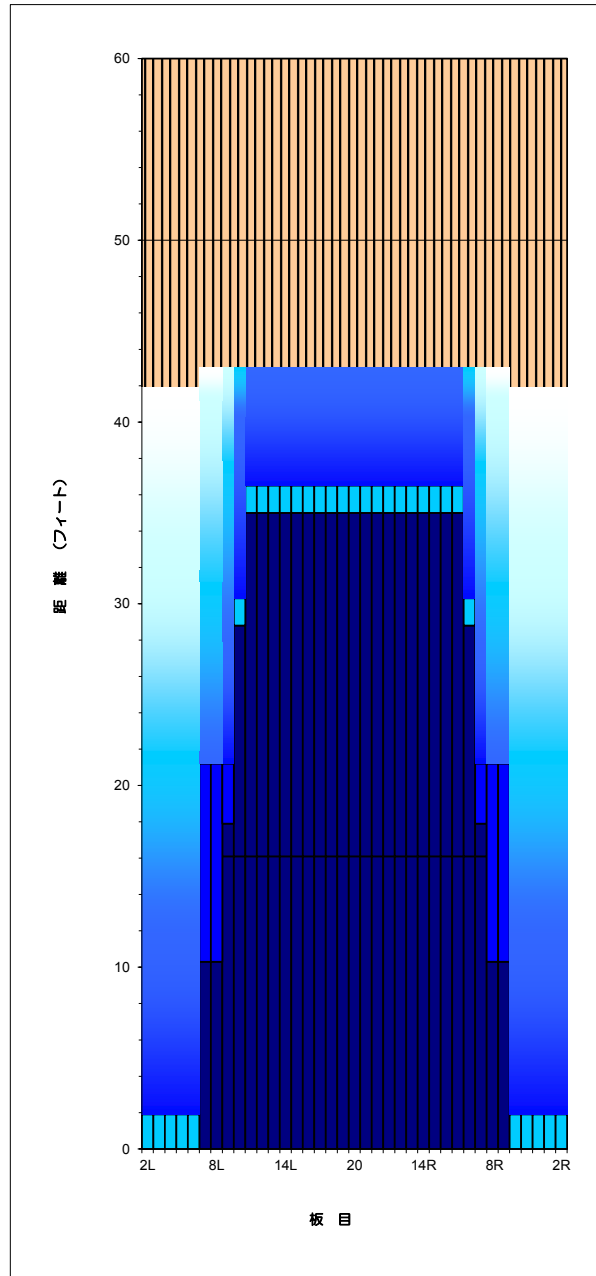

2018年10月43F デイリーパターン オーバーヘッドビュー

2018年10月43F デイリーパターン コンポジット(総量)

【比率】 スパット エリア	平均2-5L : 16L-20	平均 6-10L : 16L-20	平均11-15L : 16L-20	平均16L-20 : 20-16R	平均16L-20 : 20-16R	平均 20-16R : 15-11R	平均 20-16R : 10-6R	平均 20-16R : 5-2R
	80	376	880	880	880	880	376	80
	11.00	2.34	1.00	1.00	1.00	1.00	2.34	11.00

【比率】 トラック エリア	平均 3L-7L : 18L-18R	平均 8L-12L : 18L-18R	平均 13L-17L : 18L-18R		平均 18L-18R : 17R-13R	平均 18L-18R : 12R-8R	平均 18L-18R : 7R-3R
	アウトサイド : 中央	ミドル : 中央	インサイド : 中央		インサイド : 中央	ミドル : 中央	アウトサイド : 中央
	6.88	1.36	1.00		1.00	1.36	6.88