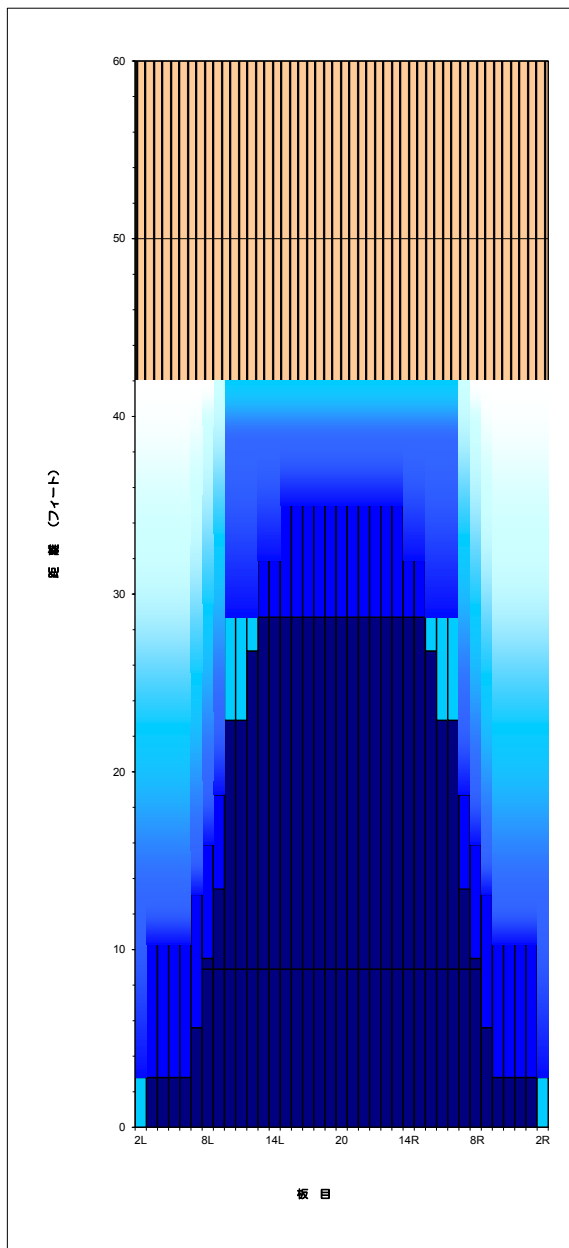

2018年9月42F デイリーパターン オーバーヘッドビュー

2018年9月42F デイリーパターン コンポジット(総量)

【比率】 スパット エリア	平均2-5L : 16L-20	平均 6-10L : 16L-20	平均11-15L : 16L-20	平均16L-20 : 20-16R	平均16L-20 : 20-16R	平均 20-16R : 15-11R	平均 20-16R : 10-6R	平均 20-16R : 5-2R
		112.5	390	840	900	900	840	390
	8.00	2.31	1.07	1.00	1.00	1.07	2.31	8.00

【比率】 トラック エリア	平均 3L-7L : 18L-18R			平均 8L-12L : 18L-18R			平均 13L-17L : 18L-18R		
	アウトサイド : 中央			ミドル : 中央			インサイド : 中央		
	6.25			1.43			1.01		
	平均 18L-18R : 17R-13R			平均 18L-18R : 12R-8R			平均 18L-18R : 7R-3R		
	インサイド : 中央			ミドル : 中央			アウトサイド : 中央		
	1.01			1.43			6.25		