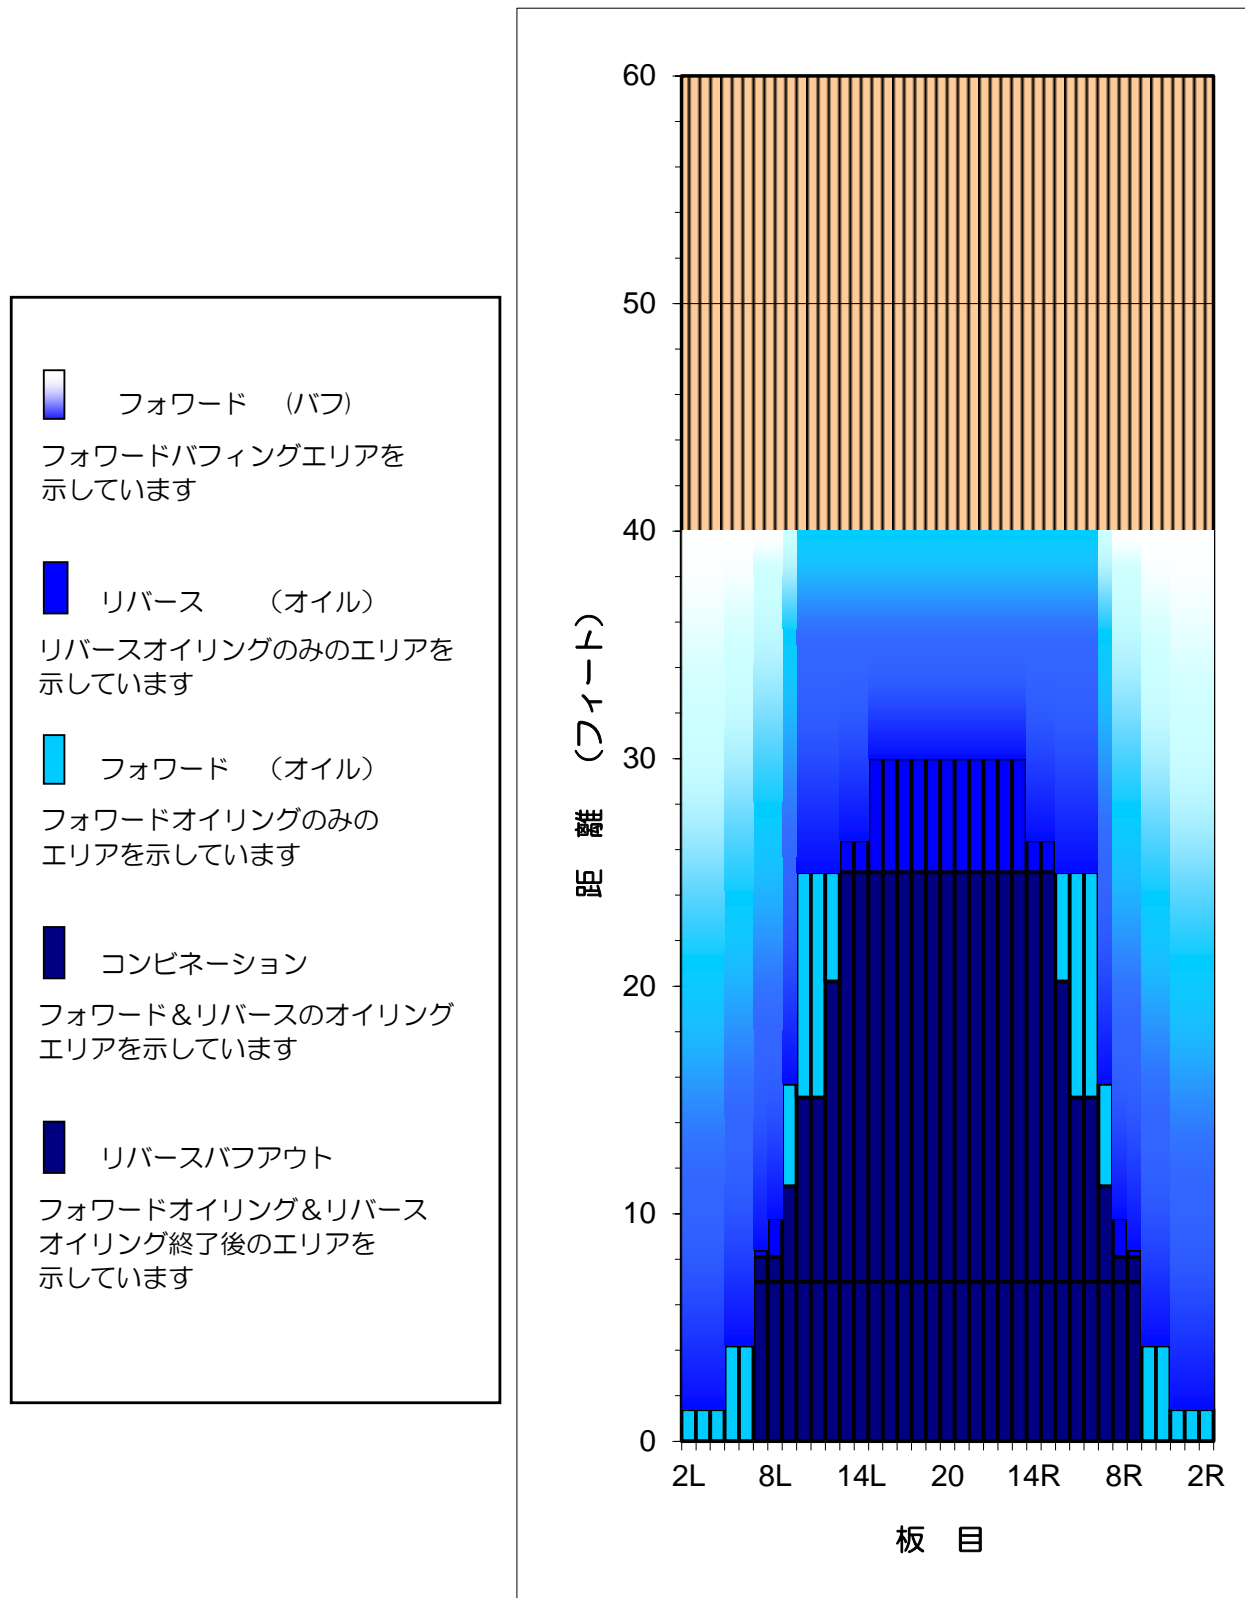

2016年12月40F デイリーパターン オーバーヘッドビュー

フォワード (バフ)  
 フォワードバフリングエリアを示しています

リバース (オイル)  
 リバースオイリングのみのエリアを示しています

フォワード (オイル)  
 フォワードオイリングのみのエリアを示しています

コンビネーション  
 フォワード&リバースのオイリングエリアを示しています

リバースバフアウト  
 フォワードオイリング&リバースオイリング終了後のエリアを示しています