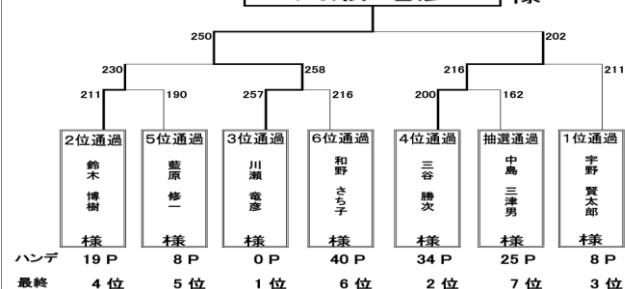

・210ベース 男女80%

※但し、規定ゲーム数30G以上/3ヶ月間

(リーグ・トーナメント含む)を投球された方を対象とし、1ヶ月ごとに更新する。

※規定ゲーム数に満たない場合は、210ベース男女50%とする。

※一般のお客様は男性→0ピン、女性→15ピンとする。

※東京ポートボウル開催トーナメントは、特別ハンデ(年齢・女性)を採用します。

TOKYO PORT BOWL
東京ポートボウル

WWW/TOKYOPORTBOWL.COM