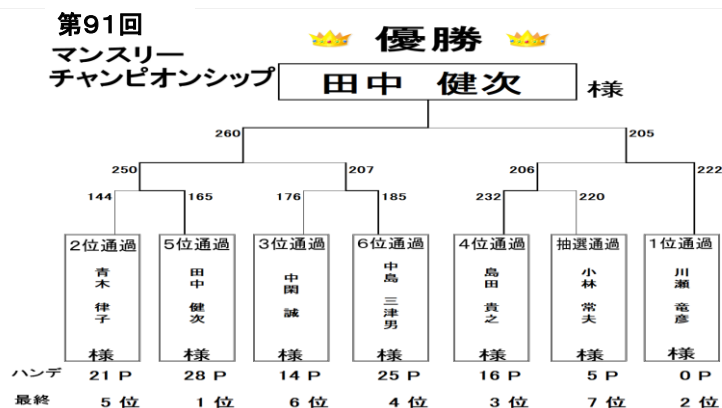

○ポート公認ゲーム コ(ポートオフィシャルハンディ)・・・210ベース80% ナ・・・コ・初参加は年齢ハンディ

※マンスリーチャンピオンシップ優勝者は翌月のマンスリーチャンピオンシップに無料でご招待します。

※スケジュールの内容に変更がある場合がございます。ご了承下さいませ。

スケジュールの変更は、東京ポートボウル掲示板もしくはホームページをご覧ください。

- ・210ベース 男女80%
- ※但し、規定ゲーム数30G以上/3ヶ月間
- (リーグ・トーナメント含む)を投球された方を対象とし、1ヶ月ごとに更新する。
- ※規定ゲーム数に満たない場合は、210ベース男女50%とする。
- ※一般のお客様は男性→0ピン、女性→15ピンとする。
- ※東京ポートボウル開催トーナメントは、特別ハンデ(年齢・女性)を採用します。