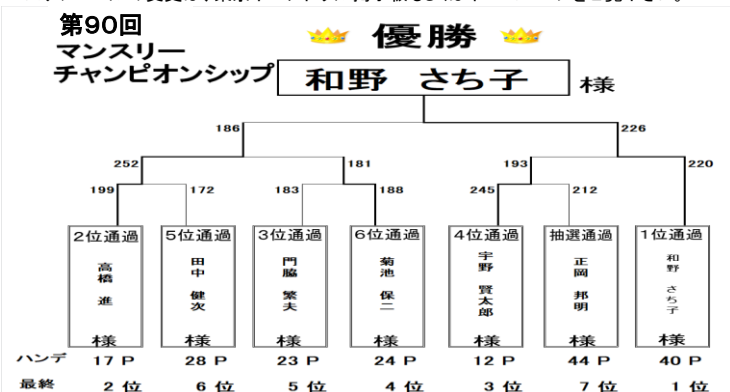

祝新元号【令和】2019年 5月スケジュール

D	M	公認	大会名	時間	参加資格	会員	一般	G		内容
1	水		プロと一緒に投げるJPBAパターン(ショート)	13:30	自由	¥3,000	¥3,400	4	コ	木田大輔プロと一緒に投げよう!
2	木		プロと一緒に投げるJPBAパターン(ミディアム)	13:30	自由	¥3,000	¥3,400	4	コ	矢野朋代プロと一緒に投げよう!
3	金		プロと一緒に投げるJPBAパターン(ロング)	13:30	自由	¥3,000	¥3,400	4	コ	望月大士プロと一緒に投げよう!
4	土		「PPBサポートクラブトーナメント」はセンターの都合によりお休みです							
5	日	○	友の会月例会	13:30	会員	¥3,000		4	コ	3クラス別表彰
			「ボウリング教室」はセンターの都合によりお休みです							
6	月	○	ダブルスプロチャレンジ	13:30	自由	¥3,000	¥3,400	4	コ	矢野プロと望月プロにチャレンジ!
7	火	○	プロショップナカライ自己分析トーナメント	13:30	自由	¥2,600	¥3,000	4	コ	半井清プロにチャレンジ
8	水		「ナカライアフタヌーンスクール」はセンターの都合によりお休みです							
9	木	○	スタッフチャレンジトーナメント	13:30	自由	¥2,600	¥3,000	4	コ	矢野朋代プロにチャレンジ
10	金									
11	土									
12	日	○	パースデーチャレンジトーナメント	13:30	自由	¥3,000	¥3,400	4	コ	今月お誕生日を迎える会員様にチャレンジ
			ボウリング教室	19:30	自由	¥2,500	¥2,800			21時まで。ワンドリンク付き
13	月	○	レディース月例会	13:30	女性自由	¥2,800	¥3,200	4	コ	ゲーム終了後、レストランにてお茶会&表彰式
14	火	○	プロショップナカライ自己分析トーナメント	13:30	自由	¥2,600	¥3,000	4	コ	矢野朋代プロにチャレンジ
15	水		ナカライアフタヌーンスクール	14:00	自由	¥2,000				初心者の方もぜひご参加下さい
16	木	○	スタッフチャレンジトーナメント	13:30	自由	¥2,600	¥3,000	4	コ	望月大士プロにチャレンジ
17	金									
18	土	○	PPBサポートクラブトーナメント	20:00	自由	¥3,000	¥3,200	4	コ	投球予定プロ:半井P、望月P、木田P
19	日	○	マンスリーチャンピオンシップ	13:30	自由	¥3,000	¥3,400	4	コ	上位6名様+抽選1名様決勝トーナメント進出
			ボウリング教室	19:30	自由	¥2,500	¥2,800			21時まで。ワンドリンク付き
20	月									
21	火	○	プロショップナカライ自己分析トーナメント	13:30	自由	¥2,600	¥3,000	4	コ	半井清プロにチャレンジ
22	水		ナカライアフタヌーンスクール	14:00	自由	¥2,000				初心者の方もぜひご参加下さい
23	木	○	スタッフチャレンジトーナメント	13:30	自由	¥2,600	¥3,000	4	コ	チョンヨンヒャンプロにチャレンジ
24	金									
25	土									
26	日		「トーナメント」はセンターの都合によりお休みです							
			ボウリング教室	19:30	自由	¥2,500	¥2,800			21時まで。ワンドリンク付き
27	月									
28	火	○	プロショップナカライ自己分析トーナメント	13:30	自由	¥2,600	¥3,000	4	コ	矢野朋代プロにチャレンジ
29	水		ナカライアフタヌーンスクール	14:00	自由	¥2,000				初心者の方もぜひご参加下さい
30	木	○	スタッフチャレンジトーナメント	13:30	自由	¥2,600	¥3,000	4	コ	木田大輔プロにチャレンジ
31	金									

○ポート公認ゲーム コ(ポートオフィシャルハンディ)・・・210ベース80% ナ・・・初参加は年齢ハンディ

※マンスリーチャンピオンシップ優勝者は翌月のマンスリーチャンピオンシップに無料でご招待します。

※スケジュールの内容に変更がある場合がございます。ご了承下さいませ。

スケジュールの変更は、東京ポートボウル掲示板もしくはホームページをご覧ください。

・210ベース 男女80%

※但し、規定ゲーム数30G以上/3ヶ月間