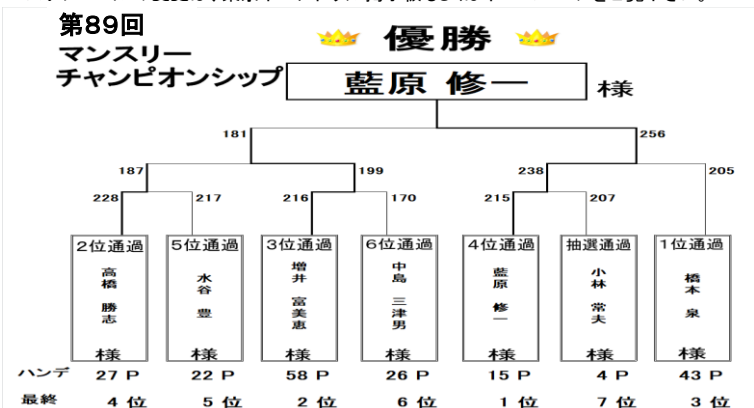

2019年 4月スケジュール

D	M	公認	大会名	時間	参加資格	会員	一般	G		内容
1	月	○	レディース月例会	13:30	女性自由	¥2,800	¥3,200	4	コ	ゲーム終了後、レストランにてお茶会&表彰式
2	火	○	プロショップナカライ自己分析トーナメント	13:30	自由	¥2,600	¥3,000	4	コ	半井清プロにチャレンジ
3	水		ナカライアフタヌーンスクール	14:00	自由	¥2,000				初心者の方もぜひご参加下さい
4	木	○	スタッフチャレンジトーナメント	13:30	自由	¥2,600	¥3,000	4	コ	望月大士プロにチャレンジ
5	金									
6	土	○	PPBサポートクラブトーナメント	20:00	自由	¥3,000	¥3,200	4	コ	投球予定プロ:半井P、矢野P、ヨンP
7	日	○	友の会月例会	13:30	会員	¥3,000		4	コ	3クラス別表彰
			ボウリング教室	19:30	自由	¥2,500	¥2,800			21時まで。ワンドリンク付き
8	月									
9	火	○	プロショップナカライ自己分析トーナメント	13:30	自由	¥2,600	¥3,000	4	コ	矢野朋代プロにチャレンジ
10	水		ナカライアフタヌーンスクール	14:00	自由	¥2,000				初心者の方もぜひご参加下さい
11	木	○	スタッフチャレンジトーナメント	13:30	自由	¥2,600	¥3,000	4	コ	チョン・ヨンヒャンプロにチャレンジ
12	金									
13	土									
14	日	○	バースデーチャレンジトーナメント	13:30	自由	¥3,000	¥3,400	4	コ	今月お誕生日を迎える会員様にチャレンジ
			ボウリング教室	19:30	自由	¥2,500	¥2,800			21時まで。ワンドリンク付き
15	月									
16	火	○	プロショップナカライ自己分析トーナメント	13:30	自由	¥2,600	¥3,000	4	コ	矢野朋代プロにチャレンジ
17	水		ナカライアフタヌーンスクール	14:00	自由	¥2,000				初心者の方もぜひご参加下さい
18	木	○	スタッフチャレンジトーナメント	13:30	自由	¥2,600	¥3,000	4	コ	木田大輔プロにチャレンジ
19	金									
20	土	○	PPBサポートクラブトーナメント	20:00	自由	¥3,000	¥3,200	4	コ	投球予定プロ:半井P、望月P、木田P
21	日	○	マンスリーチャンピオンシップ	13:30	自由	¥3,000	¥3,400	4	コ	上位6名様+抽選1名様決勝トーナメント進出
			ボウリング教室	19:30	自由	¥2,500	¥2,800			21時まで。ワンドリンク付き
22	月									
23	火	○	プロショップナカライ自己分析トーナメント	13:30	自由	¥2,600	¥3,000	4	コ	半井清プロにチャレンジ
24	水		ナカライアフタヌーンスクール	14:00	自由	¥2,000				初心者の方もぜひご参加下さい
25	木		「DHCカップPBAジャパンインビテーショナル2019」貸切 8:30~18:00						「スタッフチャレンジ」はお休みです	
26	金		「DHCカップPBAジャパンインビテーショナル2019」貸切 9:00~13:00							
27	土		「DHCカップPBAジャパンインビテーショナル2019」貸切 8:30~18:30							
28	日		「DHCカップPBAジャパンインビテーショナル2019」貸切 8:00~20:00						「ボウリング教室」はお休みです	
29	月	○	ポートトリオトーナメント	13:30	自由	¥3,000	¥3,400	3+2	特	トリオ戦3G+ベーカー2G
30	火									「PSN自己分析」はお休みです

○ポート公認ゲーム コ(ポートオフィシャルハンディ)・・・210ベース80% ナ・・・コ・初参加は年齢ハンディ

※マンスリーチャンピオンシップ優勝者は翌月のマンスリーチャンピオンシップに無料でご招待します。

※スケジュールの内容に変更がある場合がございます。ご了承下さいませ。

スケジュールの変更は、東京ポートボウル掲示板もしくはホームページをご覧下さい。

・210ベース 男女80%

※但し、規定ゲーム数30G以上/3ヶ月間