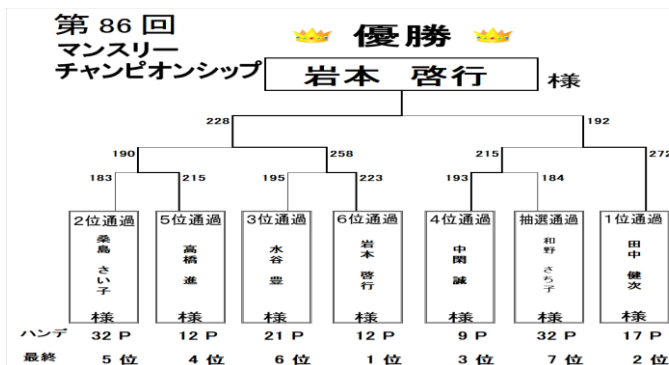

# 2019年 1月スケジュール

D	M	公認	大会名	時間	参加資格	会員	一般	G	内容
1	火	○	新春お年玉プロチャレンジトーナメント	13:30	自由	¥3,000	¥3,400	4	コ 望月大士プロにチャレンジ
2	水	○	新春お年玉プロチャレンジトーナメント	13:30	自由	¥3,000	¥3,400	4	コ 矢野朋代プロにチャレンジ
3	木	○	新春お年玉プロチャレンジトーナメント	13:30	自由	¥3,000	¥3,400	4	コ 木田大輔プロにチャレンジ
4	金								
5	土	○	PPBサポートクラブトーナメント	20:00	自由	¥3,000	¥3,200	4	コ 投球予定プロ:半井プロ、矢野プロ、望月プロ
6	日		9:00~14:30「KUWATA CUP 2019 競技アマチュア部門全国地区予選 関東地区・東京都」(販売終了)						
			ボウリング教室	19:30	自由	¥2,500	¥2,800		21時まで。ワンドリンク付き
7	月	○	レディース月例会	13:30	女性自由	¥2,800	¥3,200	4	コ ゲーム終了後、レストランにてお茶会&表彰式
8	火	○	プロショップナカライ自己分析トーナメント	13:30	自由	¥2,600	¥3,000	4	コ 半井清プロにチャレンジ
9	水		ナカライアフタヌーンスクール	14:00	自由	¥2,000			初心者の方もぜひご参加下さい
10	木	○	スタッフチャレンジトーナメント	13:30	自由	¥2,600	¥3,000	4	コ 木田大輔プロにチャレンジ
11	金								
12	土								
13	日	○	友の会月例会	13:30	会員	¥3,000		4	コ 3クラス別表彰
			ボウリング教室	19:30	自由	¥2,500	¥2,800		21時まで。ワンドリンク付き
14	月								
15	火	○	プロショップナカライ自己分析トーナメント	13:30	自由	¥2,600	¥3,000	4	コ 矢野朋代プロにチャレンジ
16	水		ナカライアフタヌーンスクール	14:00	自由	¥2,000			初心者の方もぜひご参加下さい
17	木	○	スタッフチャレンジトーナメント	13:30	自由	¥2,600	¥3,000	4	コ 望月大士プロにチャレンジ
18	金								
19	土		DHCカップPBAミニリジョナル	17:00	自由	¥3,000	¥3,200	4	コ アニマルパターン「シャーク」で賞金を狙え!
20	日	○	バースデーチャレンジトーナメント	13:30	自由	¥3,000	¥3,400	4	コ 今月お誕生日を迎える会員様にチャレンジ
			ボウリング教室	19:30	自由	¥2,500	¥2,800		21時まで。ワンドリンク付き
21	月								
22	火	○	プロショップナカライ自己分析トーナメント	13:30	自由	¥2,600	¥3,000	4	コ 半井清プロにチャレンジ
23	水		ナカライアフタヌーンスクール	14:00	自由	¥2,000			初心者の方もぜひご参加下さい
24	木	○	スタッフチャレンジトーナメント	13:30	自由	¥2,600	¥3,000	4	コ 矢野朋代プロにチャレンジ
25	金								
26	土								
27	日	○	マンスリーチャンピオンシップ	13:30	自由	¥3,000	¥3,400	4	コ 上位6名様+抽選1名様決勝トーナメント進出
			ボウリング教室	19:30	自由	¥2,500	¥2,800		21時まで。ワンドリンク付き
28	月								
29	火	○	プロショップナカライ自己分析トーナメント	13:30	自由	¥2,600	¥3,000	4	コ 戸井健太郎プロにチャレンジ
30	水		ナカライアフタヌーンスクール	14:00	自由	¥2,000			初心者の方もぜひご参加下さい
31	木	○	スタッフチャレンジトーナメント	13:30	自由	¥2,600	¥3,000	4	コ チョン・ヨンヒャンプロにチャレンジ

○ポート公認ゲーム コ(ポートオフィシャルハンディ)・・・210ベース80% ナ・・・コ・初参加は年齢ハンディ

※マンスリーチャンピオンシップ優勝者は翌月のマンスリーチャンピオンシップに無料でご招待します。

※スケジュールの内容に変更がある場合がございます。ご了承下さいませ。

スケジュールの変更は、東京ポートボウル掲示板もしくはホームページをご覧下さい。

・210ベース 男女80%

※但し、規定ゲーム数30G以上/3ヶ月間