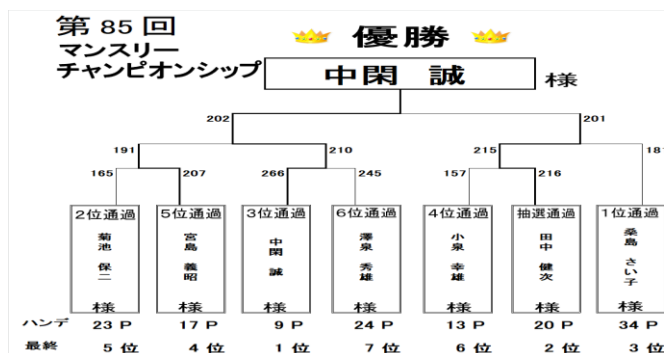

○ポート公認ゲーム コ(ポートオフィシャルハンディ)・・・210ベース80% ナ・・・初参加は年齢ハンディ

※マンスリーチャンピオンシップ優勝者は翌月のマンスリーチャンピオンシップに無料でご招待します。

※スケジュールの内容に変更がある場合がございます。ご了承下さいませ。

スケジュールの変更は、東京ポートボウル掲示板もしくはホームページをご覧ください。

・210ベース 男女80%

※但し、規定ゲーム数30G以上/3ヶ月間

(リーグトーナメント含む)を投球された方を対象とし、1ヶ月ごとに更新する。

※規定ゲーム数に満たない場合は、210ベース男女50%とする。

※一般のお客様は男性→0ピン、女性→15ピンとする。

※東京ポートボウル開催トーナメントは、

特別ハンデ(年齢・女性)を採用します。

TOKYO PORT BOWL
東京ポートボウル

WWW/TOKYOPORTBOWL.COM