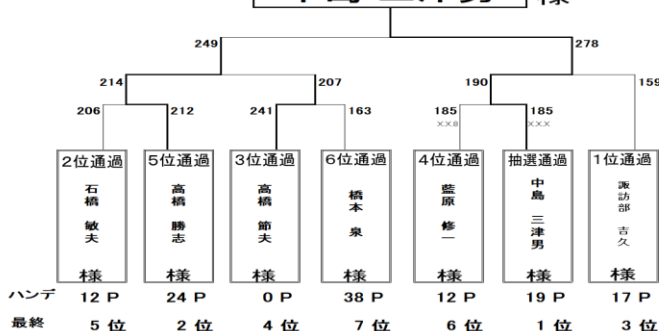

○ポート公認ゲーム コ(ポートオフィシャルハンディ)・・・210ベース80% ナ・・・コ・初参加は年齢ハンディ

※マンスリーチャンピオンシップ優勝者は翌月のマンスリーチャンピオンシップに無料でご招待します。

※スケジュールの内容に変更がある場合がございます。ご了承下さいませ。

スケジュールの変更は、東京ポートボウル掲示板もしくはホームページをご覧下さい。

## 第84回 マンスリー チャンピオンシップ

**優勝**  
中島 三津男 様

・210ベース 男女80%

※但し、規定ゲーム数30G以上/3ヶ月間

(リーグトーナメント含む)を投球された方を対象とし、

1ヶ月ごとに更新する。

※規定ゲーム数に満たない場合は、210ベース男女50%とする。

※一般のお客様は男性→0ピン、女性→15ピンとする。