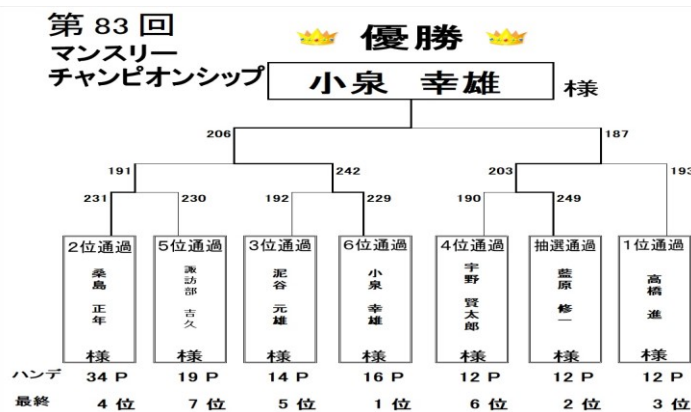

2018年 10 月スケジュール

D	M	公認	大会名	時間	参加資格	会員	一般	G		内容
1	月	○	レディース月例会	13:30	女性自由	¥2,800	¥3,200	4	コ	ゲーム終了後、レストランにてお茶会&表彰式
2	火	○	プロショップナカライ自己分析トーナメント	13:30	自由	¥2,600	¥3,000	4	コ	半井清プロにチャレンジ
3	水		ナカライアフタヌーンスクール	14:00	自由	¥2,000				初心者の方もぜひご参加下さい
4	木	○	スタッフチャレンジトーナメント	13:30	自由	¥2,600	¥3,000	4	コ	望月大士プロにチャレンジ
5	金									
6	土	○	PPBサポートクラブトーナメント	20:00	自由	¥3,000	¥3,200	4	コ	投球予定プロ:半井プロ、戸井プロ
7	日	○	友の会月例会	13:30	会員	¥3,000		4	コ	3クラス別表彰
			ボウリング教室	19:30	自由	¥2,500	¥2,800			21時まで。ワンドリンク付き
8	月	○	ポートダブルストーナメント	13:30	自由	¥3,000	¥3,400	3+2	特	ダブルス戦3G+スカッチ2G
9	火	○	プロショップナカライ自己分析トーナメント	13:30	自由	¥2,600	¥3,000	4	コ	矢野朋代プロにチャレンジ
10	水		ナカライアフタヌーンスクール	14:00	自由	¥2,000				初心者の方もぜひご参加下さい
11	木	○	スタッフチャレンジトーナメント	13:30	自由	¥2,600	¥3,000	4	コ	木田大輔プロにチャレンジ
12	金									
13	土									
14	日	○	バースデーチャレンジトーナメント	13:30	自由	¥3,000	¥3,400	4	コ	今月お誕生日を迎える会員様にチャレンジ
			ボウリング教室	19:30	自由	¥2,500	¥2,800			21時まで。ワンドリンク付き
15	月									
16	火	○	プロショップナカライ自己分析トーナメント	13:30	自由	¥2,600	¥3,000	4	コ	半井清プロにチャレンジ
17	水		ナカライアフタヌーンスクール	14:00	自由	¥2,000				初心者の方もぜひご参加下さい
18	木	○	スタッフチャレンジトーナメント	13:30	自由	¥2,600	¥3,000	4	コ	矢野朋代プロにチャレンジ
19	金									
20	土		「PPBサポートクラブトーナメント」は、プロボウラーがトーナメント出場の為お休みとなります。							
21	日	○	マンスリーチャンピオンシップ	13:30	自由	¥3,000	¥3,400	4	コ	上位6名様+抽選1名様決勝トーナメント進出
			ボウリング教室	19:30	自由	¥2,500	¥2,800			21時まで。ワンドリンク付き
22	月									
23	火	○	プロショップナカライ自己分析トーナメント	13:30	自由	¥2,600	¥3,000	4	コ	矢野朋代プロにチャレンジ
24	水		ナカライアフタヌーンスクール	14:00	自由	¥2,000				初心者の方もぜひご参加下さい
25	木	○	スタッフチャレンジトーナメント	13:30	自由	¥2,600	¥3,000	4	コ	戸井健太郎プロにチャレンジ
26	金									
27	土									
28	日	○	ポートトリオトーナメント	13:30	自由	¥3,000	¥3,400	3+2	特	トリオ戦3G+ベーカー2G
			ボウリング教室	19:30	自由	¥2,500	¥2,800			21時まで。ワンドリンク付き
29	月									
30	火	○	プロショップナカライ自己分析トーナメント	13:30	自由	¥2,600	¥3,000	4	コ	半井清プロにチャレンジ
31	水		「ナカライアフタヌーンスクール」は、半井清プロがトーナメント出場の為お休みとなります。							

○ポート公認ゲーム コ(ポートオフィシャルハンディ)・・・210ベース80% ナ・・・初参加は年齢ハンディ

※マンスリーチャンピオンシップ優勝者は翌月のマンスリーチャンピオンシップに無料でご招待します。

※スケジュールの内容に変更がある場合がございます。ご了承下さいませ。

スケジュールの変更は、東京ポートボウル掲示板もしくはホームページをご覧ください。

・210ベース 男女80%

※但し、規定ゲーム数30G以上/3ヶ月間