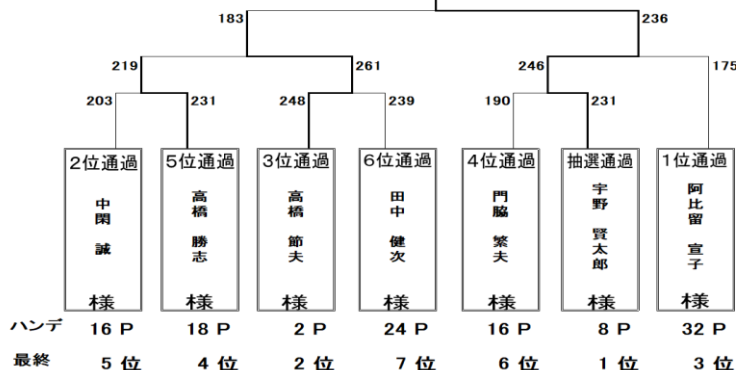

・210ベース 男女80%

※但し、規定ゲーム数30G以上/3ヶ月間

(リーグ・トーナメント含む)を投球された方を対象とし、1ヶ月ごとに更新する。

※規定ゲーム数に満たない場合は、210ベース 男女50%とする。

※一般のお客様は

男性→0ピン、女性→15ピンとする。

※東京ポートボウル開催トーナメントは、特別ハンデ(年齢・女性)を採用します。

TOKYO PORT BOWL
東京ポートボウル