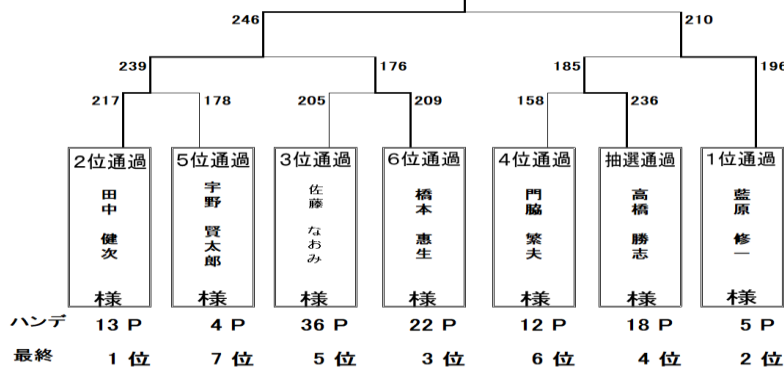

○ポート公認ゲーム コ(ポートオフィシャルハンディ)・・・210ベース80% ナ・・・コ・初参加は年齢ハンディ

※マンスリーチャンピオンシップ優勝者は翌月のマンスリーチャンピオンシップに無料でご招待します。

※スケジュールの内容に変更がある場合がございます。ご了承下さいませ。

スケジュールの変更は、東京ポートボウル掲示板もしくはホームページをご覧ください。

第79回 マンスリー チャンピオンシップ

👑 優勝 👑

田中 健次 様

・210ベース 男女80%

※但し、規定ゲーム数30G以上/3ヶ月間

(リーグ・トーナメント含む)を投球された方を対象とし、1ヶ月ごとに更新する。

※規定ゲーム数に満たない場合は、210ベース 男女50%とする。

※一般のお客様は

男性→0ピン、女性→15ピンとする。

※東京ポートボウル開催トーナメントは、特別ハンデ(年齢・女性)を採用します。

TOKYO PORT BOWL
東京ポートボウル

WWW/TOKYOPORTBOWL.COM