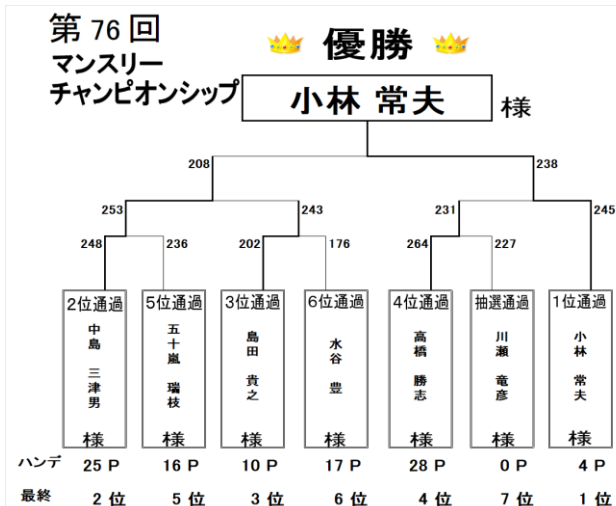

2018年 3月スケジュール(案)

1	木	○ スタッフチャレンジトーナメント	13:30	自由	¥2,600	¥3,000	4	コ	望月大士プロにチャレンジ
2	金								
3	土								
4	日	○ 友の会月例会	13:30	会員	¥3,000		4	コ	3クラス別表彰
		ボウリング教室	19:30	自由	¥2,500	¥2,800			21時まで。ワンドリンク付き
5	月	○ レディース月例会	13:30	女性自由	¥2,800	¥3,200	4	コ	ゲーム終了後、レストランにてお茶会&表彰式
6	火	○ プロショップナカライ自己分析トーナメント	13:30	自由	¥2,600	¥3,000	4	コ	半井清プロにチャレンジ
7	水	ナカライアフタヌーンスクール	14:00	自由	¥2,000				初心者の方もぜひご参加下さい
8	木	○ スタッフチャレンジトーナメント	13:30	自由	¥2,600	¥3,000	4	コ	矢野朋代プロにチャレンジ
9	金								
10	土								
11	日	○ パースデーチャレンジトーナメント	13:30	自由	¥3,000	¥3,400	4	コ	今月お誕生日を迎える会員様にチャレンジ
		ボウリング教室	19:30	自由	¥2,500	¥2,800			21時まで。ワンドリンク付き
12	月								
13	火	○ プロショップナカライ自己分析トーナメント	13:30	自由	¥2,600	¥3,000	4	コ	矢野朋代プロにチャレンジ
14	水	ナカライアフタヌーンスクール	14:00	自由	¥2,000				初心者の方もぜひご参加下さい
15	木	○ スタッフチャレンジトーナメント	13:30	自由	¥2,600	¥3,000	4	コ	戸井健太郎プロにチャレンジ
16	金								
17	土								
18	日	○ マンスリーチャンピオンシップ	13:30	自由	¥3,000	¥3,400	4	コ	上位6名様+抽選1名様決勝トーナメント進出
		ボウリング教室	19:30	自由	¥2,500	¥2,800			21時まで。ワンドリンク付き
19	月								
20	火	○ プロショップナカライ自己分析トーナメント	13:30	自由	¥2,600	¥3,000	4	コ	半井清プロにチャレンジ
21	水	○ ポートダブルトーナメント	13:30	自由	¥3,000	¥3,400	3+2	特	ダブルス戦3G+スカッチ2G
22	木	スタッフチャレンジトーナメントは、お休みとさせていただきます。							
23	金								
24	土								
25	日	○ 日用品争奪トーナメント	13:30	自由	¥3,000	¥3,400	4	コ	賞品多数ご用意いたします!
		ボウリング教室	19:30	自由	¥2,500	¥2,800			21時まで。ワンドリンク付き
26	月								
27	火	○ プロショップナカライ自己分析トーナメント	13:30	自由	¥2,600	¥3,000	4	コ	矢野朋代プロにチャレンジ
28	水	ナカライアフタヌーンスクール	14:00	自由	¥2,000				初心者の方もぜひご参加下さい
29	木	○ スタッフチャレンジトーナメント	13:30	自由	¥2,600	¥3,000	4	コ	木田大輔プロにチャレンジ
30	金								
31	土								

○ポート公認ゲーム コ(ポートオフィシャルハンディ)・・・210ベース80% ナ・・・コ・初参加は年齢ハンディ

※マンスリーチャンピオンシップ優勝者は翌月のマンスリーチャンピオンシップに無料でご招待します。

※スケジュールの内容に変更がある場合がございます。ご了承下さいませ。

スケジュールの変更は、東京ポートボウル掲示板もしくはホームページをご覧ください。

・210ベース 男女80%

※但し、規定ゲーム数30G以上/3ヶ月間