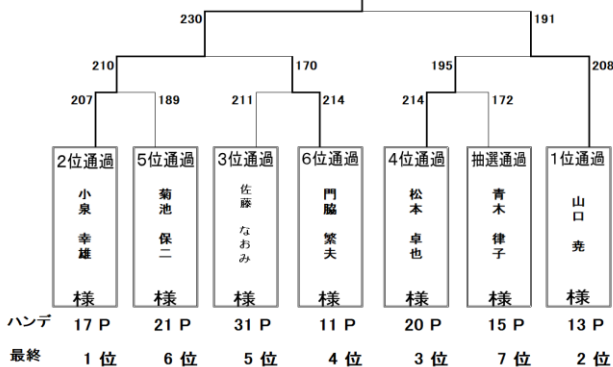

・210ベース 男女80%

※但し、規定ゲーム数30G以上/3ヶ月間

(リーグ・トーナメント含む)を投球された方を対象とし、1ヶ月ごとに更新する。

※規定ゲーム数に満たない場合は、210ベース 男女50%とする。

※一般のお客様は

男性→0ピン、女性→15ピンとする。

※東京ポートボウル開催トーナメントは、特別ハンデ(年齢・女性)を採用します。

TOKYO PORT BOWL
東京ポートボウル