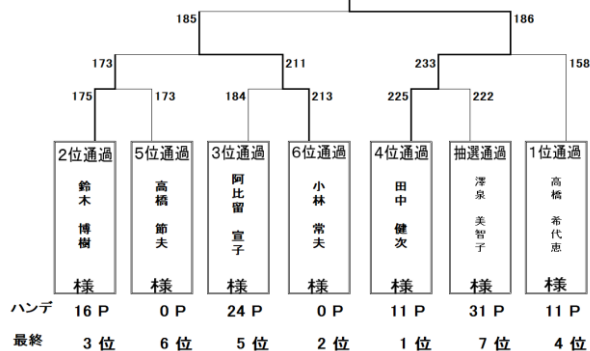

○ポート公認ゲーム コ(ポートオフィシャルハンディ)・・・210ベース80% ナ・・・初参加は年齢ハンディ

※マンスリーチャンピオンシップ優勝者は翌月のマンスリーチャンピオンシップに無料でご招待します。

※スケジュールの内容に変更がある場合がございます。ご了承下さいませ。

スケジュールの変更は、東京ポートボウル掲示板もしくはホームページをご覧ください。

※アニマルパターンチャレンジトーナメントは、1月20日をもって終了とさせていただきます。

第74回 マンスリー チャンピオンシップ

👑 優勝 👑

田中 健次 様

・210ベース 男女80%

※但し、規定ゲーム数30G以上/3ヶ月間

(リーグ・トーナメント含む)を投球された方を対象とし、1ヶ月ごとに更新する。

※規定ゲーム数に満たない場合は、210ベース 男女50%とする。

※一般のお客様は

男性→0ピン、女性→15ピンとする。

※東京ポートボウル開催トーナメントは、特別ハンデ(年齢・女性)を採用します。

TOKYO PORT BOWL
東京ポートボウル

WWW/TOKYOPORTBOWL.COM