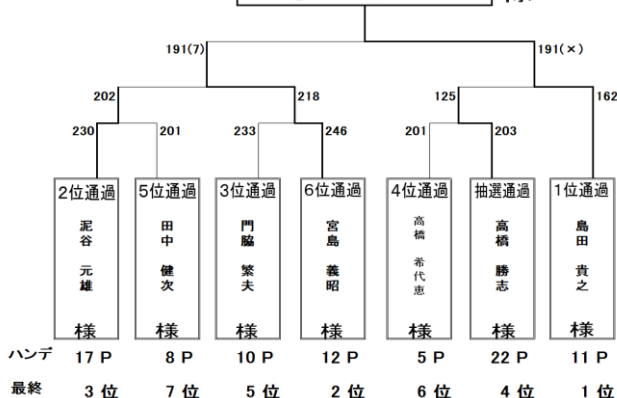

島田 貴之 様

・210ベース 男女80%

※但し、規定ゲーム数30G以上/3ヶ月間

(リーグ・トーナメント含む)を投球された方を対象とし、1ヶ月ごとに更新する。

※規定ゲーム数に満たない場合は、210ベース 男女50%とする。

※一般のお客様は

男性→0ピン、女性→15ピンとする。

※東京ポートボウル開催トーナメントは、特別ハンデ(年齢・女性)を採用します。