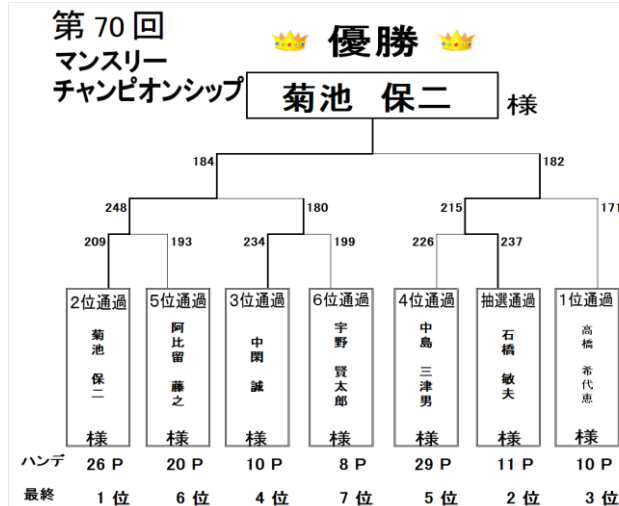

# 2017年 9月スケジュール(案)

1	金									
2	土	アニマルパターンチャレンジトーナメント	20:15	自由	¥2,500	¥2,800	4	コ	ベアーパターンにチャレンジ 望月プロと一緒に投球します	
3	日	○友の会月例会	13:30	会員	¥3,000		4	コ	3クラス別表彰	
		ボウリング教室	19:30	自由	¥2,500	¥2,800			21時まで。ワンドリンク付き	
4	月	○レディース月例会	13:30	女性自由	¥2,800	¥3,200	4	コ	ゲーム終了後、レストランにてお茶会&表彰式	
5	火	○プロショップナカライ自己分析トーナメント	13:30	自由	¥2,600	¥3,000	4	コ	半井 清プロにチャレンジ	
6	水	ナカライアフタヌーンスクール	14:00	自由	¥2,000				初心者の方もぜひご参加下さい	
7	木	○スタッフチャレンジトーナメント	13:30	自由	¥2,600	¥3,000	4	コ	木田 大輔プロにチャレンジ	
8	金									
9	土									
10	日	○パースデーチャレンジトーナメント	14:00	自由	¥3,000	¥3,400	4	コ	14時スタートとさせていただきます	
		ボウリング教室	19:30	自由	¥2,500	¥2,800			21時まで。ワンドリンク付き	
11	月									
12	火	○プロショップナカライ自己分析トーナメント	13:30	自由	¥2,600	¥3,000	4	コ	半井 清プロにチャレンジ	
13	水	ナカライアフタヌーンスクール	14:00	自由	¥2,000				初心者の方もぜひご参加下さい	
14	木	○スタッフチャレンジトーナメント	13:30	自由	¥2,600	¥3,000	4	コ	矢野 朋代プロにチャレンジ	
15	金									
16	土	アニマルパターンチャレンジトーナメント	20:15	自由	¥2,500	¥2,800	4	コ	シャークパターンにチャレンジ 戸井プロと一緒に投球します	
17	日	○マンスリーチャンピオンシップ	13:30	自由	¥3,000	¥3,400	4	コ	上位6名様+抽選1名様決勝トーナメント進出	
		ボウリング教室	19:30	自由	¥2,500	¥2,800			21時まで。ワンドリンク付き	
18	月	○伊藤園ドリンク杯	13:30	自由	¥3,000	¥3,400	4	コ	3.6.9フレーム賞、スプリットメイク賞 他	
19	火	○プロショップナカライ自己分析トーナメント	13:30	自由	¥2,600	¥3,000	4	コ	半井 清プロにチャレンジ	
20	水	ナカライアフタヌーンスクール	14:00	自由	¥2,000				初心者の方もぜひご参加下さい	
21	木	○スタッフチャレンジトーナメント	13:30	自由	¥2,600	¥3,000	4	コ	戸井 健太郎プロにチャレンジ	
22	金									
23	土	○プロショップナカライ杯	16:30	自由	¥4,000		4	ナ	31周年記念大会 ゲストプロ: 齊藤志乃ぶプロ、時本美津子プロ	
24	日	○ポートトリオトーナメント	13:30	自由	¥3,000	¥3,400	3+2	特	トリオ戦3G+ペーカー2G	
		ボウリング教室	19:30	自由	¥2,500	¥2,800			21時まで。ワンドリンク付き	
25	月									
26	火	○プロショップナカライ自己分析トーナメント	13:30	自由	¥2,600	¥3,000	4	コ	半井 清プロにチャレンジ	
27	水	ナカライアフタヌーンスクール	14:00	自由	¥2,000				初心者の方もぜひご参加下さい	
28	木	○スタッフチャレンジトーナメント	13:30	自由	¥2,600	¥3,000	4	コ	望月 大士プロにチャレンジ	
29	金									
30	土									

○ポート公認ゲーム コ(ポートオフィシャルハンディ)・・・210ベース80% ナ・・・コ・初参加は年齢ハンディ

※マンスリーチャンピオンシップ優勝者は翌月のマンスリーチャンピオンシップに無料でご招待します。

※スケジュールの内容に変更がある場合がございます。ご了承下さいませ。

スケジュールの変更は、東京ポートボウル掲示板もしくはホームページをご覧ください。

・210ベース 男女80%

※但し、規定ゲーム数30G以上/3ヶ月間