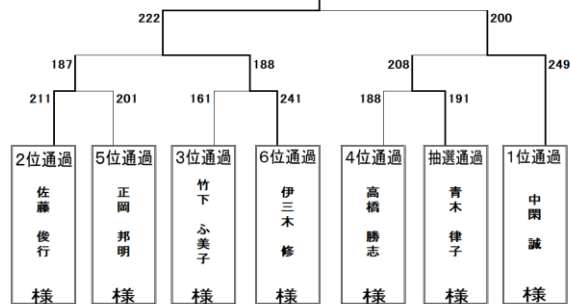

優勝

伊三木 修 様

・210ベース 男女80%

※但し、規定ゲーム数30G以上/3ヶ月間

(リーグ・トーナメント含む)を投球された方を対象とし、

1ヶ月ごとに更新する。

※規定ゲーム数に満たない場合は、210ベース

男女50%とする。