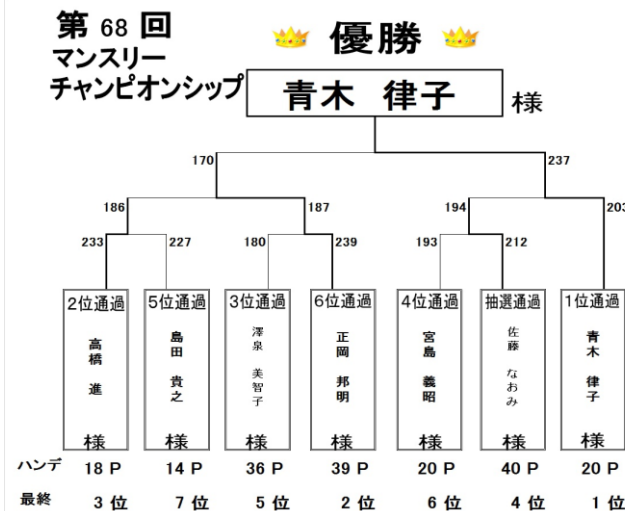

★ミッドナイト営業 ○ポート公認ゲーム コ(ポートオフィシャルハンディ)・・・210ベース80% ナ・・・コ・初参加は年齢ハンディ

※マンスリーチャンピオンシップ優勝者は翌月のマンスリーチャンピオンシップに無料でご招待します。

※スケジュールの内容に変更がある場合がございます。ご了承下さいませ。

スケジュールの変更は、東京ポートボウル掲示板もしくはホームページをご覧ください。

・210ベース 男女80%

※但し、規定ゲーム数30G以上/3ヶ月間

(リーグ・トーナメント含む)を投球された方を対象とし、1ヶ月ごとに更新する。

※規定ゲーム数に満たない場合は、210ベース 男女50%とする。

※一般のお客様は

男性→0ピン、女性→15ピンとする。

※東京ポートボウル開催トーナメントは、特別ハンデ(年齢・女性)を採用します。

TOKYO PORT BOWL
東京ポートボウル

WWW/TOKYOPORTBOWL.COM