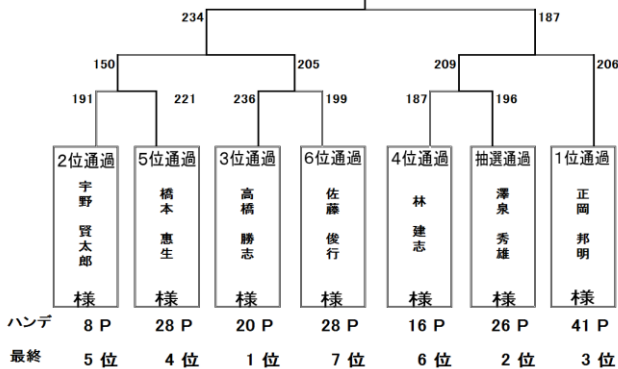

★ミッドナイト営業 ○ポート公認ゲーム コ(ポートオフィシャルハンディ)・・・210ベース80% ナ・・・初参加は年齢ハンディ

※マンスリーチャンピオンシップ優勝者は翌月のマンスリーチャンピオンシップに無料でご招待します。

※スケジュールの内容に変更がある場合がございます。ご了承下さいませ。

スケジュールの変更は、東京ポートボウル掲示板もしくはホームページをご覧ください。

第67回

マンスリー

チャンピオンシップ

優勝

高橋 勝志 様

・210ベース 男女80%

※但し、規定ゲーム数30G以上/3ヶ月間

(リーグ・トーナメント含む)を投球された方を対象とし、1ヶ月ごとに更新する。

※規定ゲーム数に満たない場合は、210ベース 男女50%とする。

※一般のお客様は

男性→0ピン、女性→15ピンとする。

※東京ポートボウル開催トーナメントは、特別ハンデ(年齢・女性)を採用します。

TOKYO PORT BOWL
東京ポートボウル

WWW/TOKYOPORTBOWL.COM