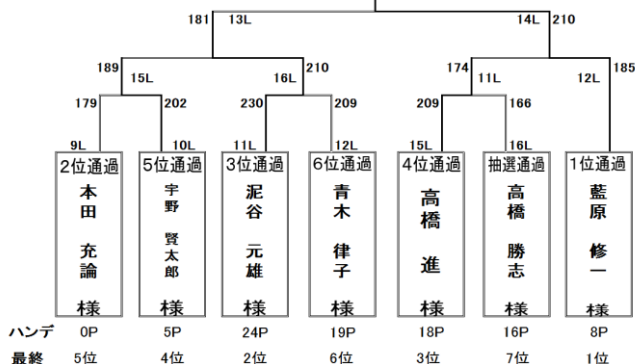

☆ミッドナイト営業 ○ポート公認ゲーム コ(ポートオフィシャルハンディ)・・・210ベース80% ナ・・・初参加は年齢ハンディ

※マンスリーチャンピオンシップ優勝者は翌月のマンスリーチャンピオンシップに無料でご招待します。

※スケジュールの内容に変更がある場合がございます。ご了承下さいませ。

スケジュールの変更は、東京ポートボウル掲示板もしくはホームページをご覧ください。

## 第66回 マンスリー チャンピオンシップ

優勝  
**藍原 修一** 様

・210ベース 男女80%

※但し、規定ゲーム数30G以上/3ヶ月間

(リーグ・トーナメント含む)を投球された方を対象とし、

1ヶ月ごとに更新する。

※規定ゲーム数に満たない場合は、210ベース

男女50%とする。