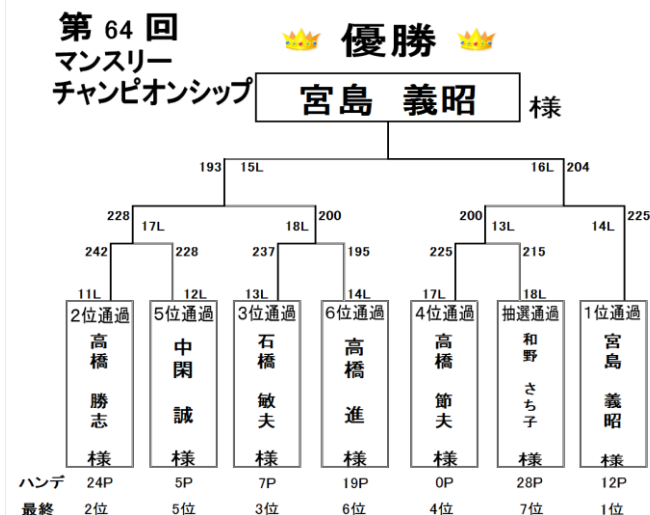

☆ミッドナイト営業 ○ポート公認ゲーム コ(ポートオフィシャルハンディ)・・・210ベース80% ナ・・・初参加は年齢ハンディ

※マンスリーチャンピオンシップ優勝者は翌月のマンスリーチャンピオンシップに無料でご招待します。

※スケジュールの内容に変更がある場合がございます。ご了承下さいませ。

スケジュールの変更は、東京ポートボウル掲示板もしくはホームページをご覧ください。

・210ベース 男女80%

※但し、規定ゲーム数30G以上/3ヶ月間

(リーグ・トーナメント含む)を投球された方を対象とし、

1ヶ月ごとに更新する。

※規定ゲーム数に満たない場合は、210ベース 男女50%とする。

※一般のお客様は

男性→0ピン、女性→15ピンとする。

※東京ポートボウル開催トーナメントは、特別ハンデ(年齢・女性)を採用します。

WWW/TOKYOPORTBOWL.COM