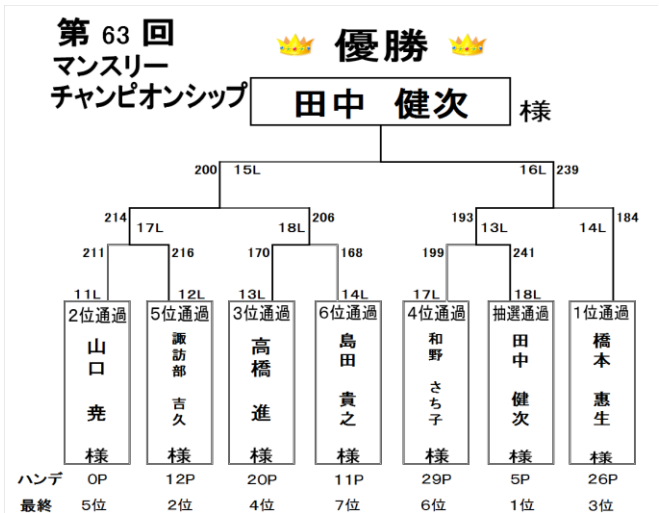

# 2017年2月 スケジュール(案)

1	水	ナカライアフタヌーンスクール	14:00	自由	¥2,000					初心者の方もぜひご参加下さい
2	木	スタッフチャレンジトーナメントは、お休みとさせていただきます。								
3	金									
4	土	○プロチャレンジトーナメント	20:15	自由	¥2,500	¥2,800	4	コ		矢野 朋代プロにチャレンジ
5	日	○友の会月例会	13:30	会員	¥3,000		4	コ		3クラス別表彰
		ボウリング教室	19:30	自由	¥2,500	¥2,800				21時まで。ワンドリンク付き
6	月	○レディース月例会	13:30	女性自由	¥2,800	¥3,200	4	コ		ゲーム終了後、レストランにてお茶会&表彰式
7	火	○プロショップナカライ自己分析トーナメント	13:30	自由	¥2,600	¥3,000	4	コ		半井 清プロにチャレンジ
8	水	ナカライアフタヌーンスクール	14:00	自由	¥2,000					初心者の方もぜひご参加下さい
9	木	○スタッフチャレンジトーナメント	13:30	自由	¥2,600	¥3,000	4	コ		今瀧プロ、望月プロにチャレンジ
10	金									
11	土	城南サーキット	9:00	自由	¥4,000		6	コ		グローバル東京の予選会を兼ねて行います
12	日	○バースデーチャレンジトーナメント	13:30	自由	¥3,000	¥3,400	4	コ		今月お誕生日を迎える会員様にチャレンジ
		ボウリング教室	19:30	自由	¥2,500	¥2,800				21時まで。ワンドリンク付き
13	月									
14	火	○プロショップナカライ自己分析トーナメント	13:30	自由	¥2,600	¥3,000	4	コ		半井 清プロにチャレンジ
15	水	ナカライアフタヌーンスクール	14:00	自由	¥2,000					初心者の方もぜひご参加下さい
16	木	スタッフチャレンジトーナメントは、お休みとさせていただきます。								
17	金									
18	土	○プロチャレンジトーナメント	20:15	自由	¥2,500	¥2,800	4	コ		木田 大輔プロにチャレンジ
19	日	○マンスリーチャンピオンシップ	13:30	自由	¥3,000	¥3,400	4	コ		上位6名様+抽選1名様決勝トーナメント進出
		ボウリング教室	19:30	自由	¥2,500	¥2,800				21時まで。ワンドリンク付き
20	月									
21	火	○プロショップナカライ自己分析トーナメント	13:30	自由	¥2,600	¥3,000	4	コ		半井 清プロにチャレンジ
22	水	ナカライアフタヌーンスクール	14:00	自由	¥2,000					初心者の方もぜひご参加下さい
23	木	○スタッフチャレンジトーナメント	13:30	自由	¥2,600	¥3,000	4	コ		戸井プロ、矢野プロにチャレンジ
24	金									
25	土									
26	日	○ポートトリオトーナメント	13:30	自由	¥3,000	¥3,400	3+2	特		トリオ戦3G+ベーカー2G
		ボウリング教室	19:30	自由	¥2,500	¥2,800				21時まで。ワンドリンク付き
27	月									
28	火	○プロショップナカライ自己分析トーナメント	13:30	自由	¥2,600	¥3,000	4	コ		半井 清プロにチャレンジ

★ミッドナイト営業 ○ポート公認ゲーム コ(ポートオフィシャルハンディ)・・・210ベース80% ナ・・・コ・初参加は年齢ハンディ

※マンスリーチャンピオンシップ優勝者は翌月のマンスリーチャンピオンシップに無料でご招待します。

※スケジュールの内容に変更がある場合がございます。ご了承下さいませ。

スケジュールの変更は、東京ポートボウル掲示板もしくはホームページをご覧ください。

・210ベース 男女80%

※但し、規定ゲーム数30G以上/3ヶ月間