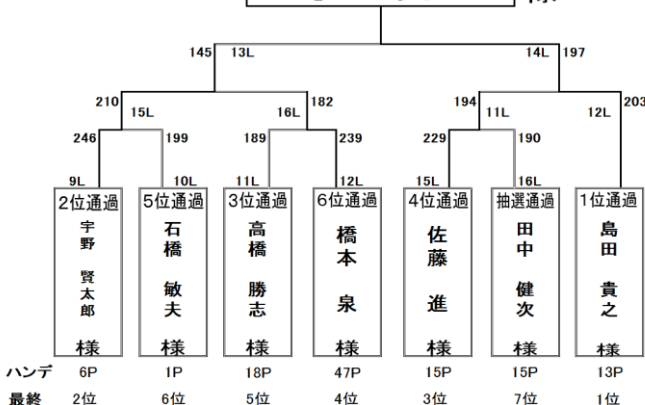

★ミッドナイト営業 ○ポート公認ゲーム コ(ポートオフィシャルハンディ)・・・210ベース80% ナ・・・初参加は年齢ハンディ

※マンスリーチャンピオンシップ優勝者は翌月のマンスリーチャンピオンシップに無料でご招待します。

※スケジュールの内容に変更がある場合がございます。ご了承下さいませ。

スケジュールの変更は、東京ポートボウル掲示版もしくはホームページをご覧ください。

第61回 マンスリー チャンピオンシップ

優勝

島田 貴之 様

・210ベース 男女80%

※但し、規定ゲーム数30G以上/3ヶ月間

(リーグ・トーナメント含む)を投球された方を対象とし、1ヶ月ごとに更新する。

※規定ゲーム数に満たない場合は、210ベース 男女50%とする。

※一般のお客様は

男性→0ピン、女性→15ピンとする。