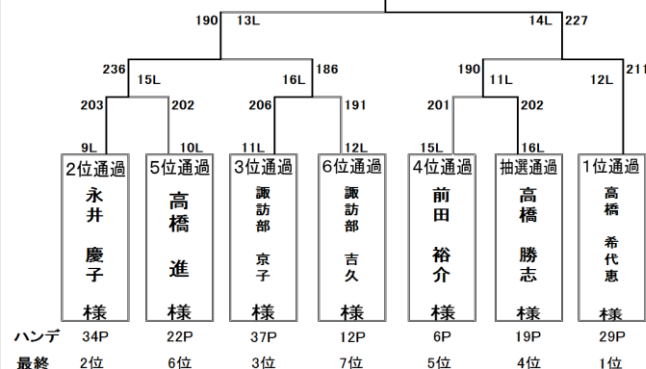

★ミッドナイト営業 ○ポート公認ゲーム コ(ポートオフィシャルハンディ)・・・210ベース80% ナ・・・初参加は年齢ハンディ

※マンスリーチャンピオンシップ優勝者は翌月のマンスリーチャンピオンシップに無料でご招待します。

※スケジュールの内容に変更がある場合がございます。ご了承下さいませ。

スケジュールの変更は、東京ポートボウル掲示版もしくはホームページをご覧ください。

第59回

マンスリー

チャンピオンシップ

👑 優勝 👑

高橋 希代恵 様

・210ベース 男女80%

※但し、規定ゲーム数30G以上/3ヶ月間

(リーグ・トーナメント含む)を投球された方を対象とし、

1ヶ月ごとに更新する。

※規定ゲーム数に満たない場合は、210ベース

男女50%とする。

※一般のお客様は

男性→0ピン、女性→15ピンとする。

※東京ポートボウル開催トーナメントは、

特別ハンデ(年齢・女性)を採用します。

TOKYO PORT BOWL
東京ポートボウル

WWW/TOKYOPORTBOWL.COM