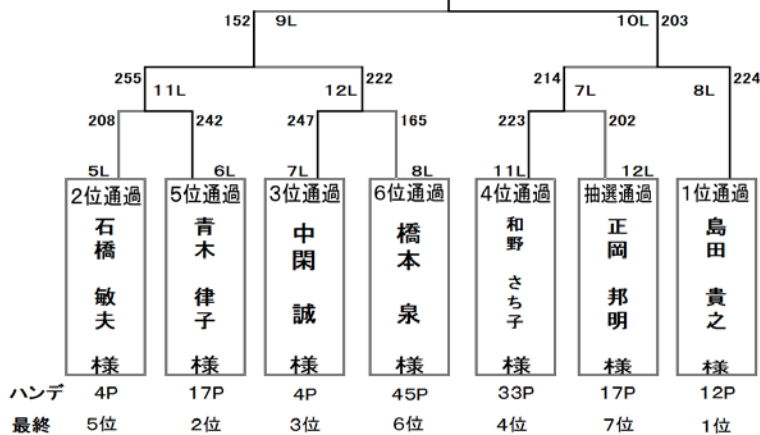

👑 優勝 👑

島田 貴之 様

・210ベース 男女80%

※但し、規定ゲーム数30G以上/3ヶ月間

(リーグ・トーナメント含む)を投球された方を対象とし、1ヶ月ごとに更新する。

※規定ゲーム数に満たない場合は、210ベース 男女50%とする。

※一般のお客様は

男性→0ピン、女性→15ピンとする。