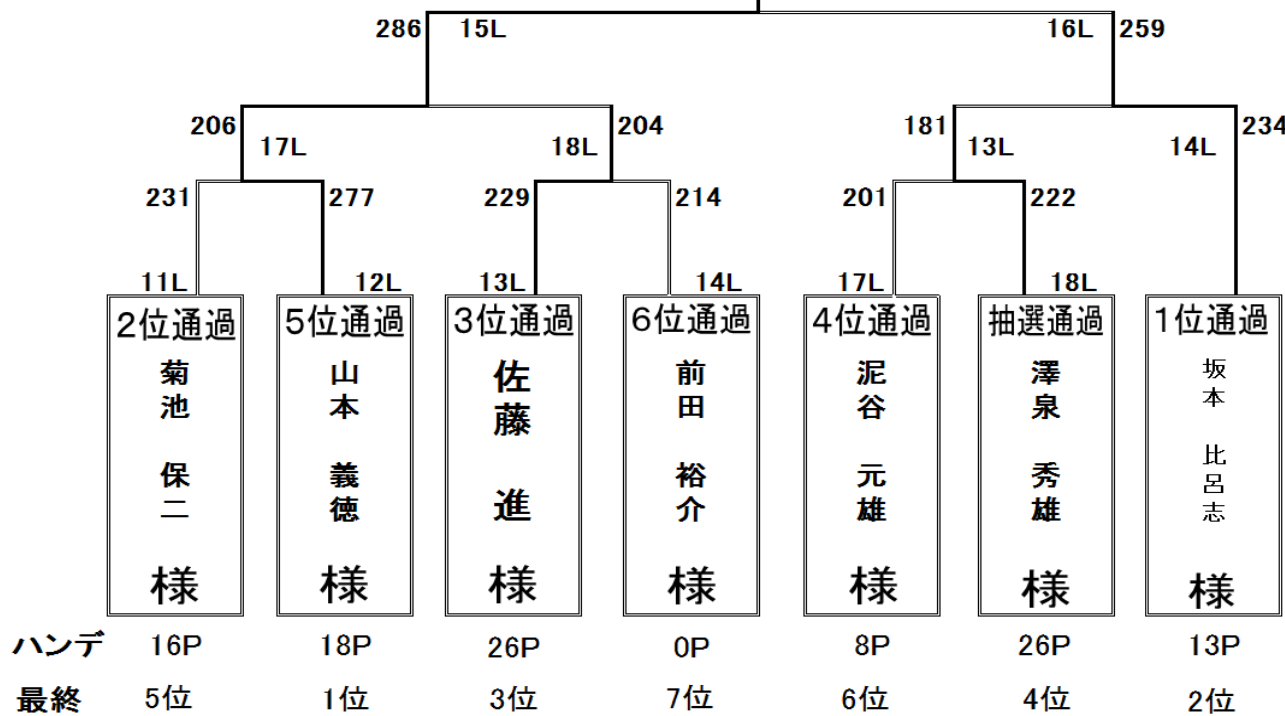

☆ミッドナイト営業 ○ポート公認ゲーム コ(ポートオフィシャルハンディ)・・・210ベース80% ナ・・・コ・初参加は年齢ハンディ

※マンスリーチャンピオンシップ優勝者は翌月のマンスリーチャンピオンシップに無料でご招待します。

※スケジュールの内容に変更がある場合がございます。ご了承下さいませ。

スケジュールの変更は、東京ポートボウル掲示板もしくはホームページをご覧下さい。

第51回 マンスリー チャンピオンシップ

優勝
山本 義徳 様

・210ベース 男女80%

※但し、規定ゲーム数30G以上/3ヶ月間

(リーグ・トーナメント含む)を投球された方を対象とし、
1ヶ月ごとに更新する。

※規定ゲーム数に満たない場合は、210ベース
男女50%とする。

※一般のお客様は

男性→0ピン、女性→15ピンとする。

※東京ポートボウル開催トーナメントは、
特別ハンデ(年齢・女性)を採用します。

WWW/TOKYOPORTBOWL.COM