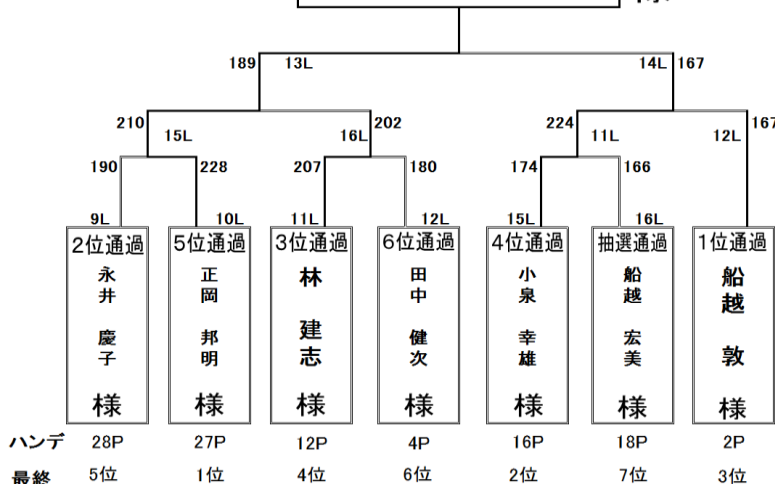

👑 優勝 👑

正岡 邦明 様

・210ベース 男女80%

※但し、規定ゲーム数30G以上/3ヶ月間

(リーグ・トーナメント含む)を投球された方を対象とし、1ヶ月ごとに更新する。

※規定ゲーム数に満たない場合は、210ベース 男女50%とする。

※一般のお客様は

男性→0ピン、女性→15ピンとする。