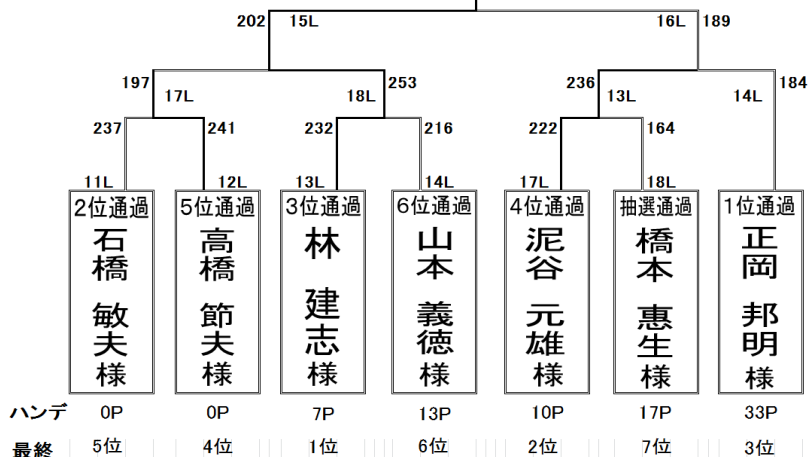

☆ミッドナイト営業 ○ポート公認ゲーム コ(ポートオフィシャルハンディ)・・・210ベース80% ナ・・・コ・初参加は年齢ハンディ

※マンスリーチャンピオンシップ優勝者は翌月のマンスリーチャンピオンシップに無料でご招待します。

※スケジュールの内容に変更がある場合がございます。ご了承下さいませ。

第37回 マンスリー チャンピオンシップ

👑 優勝 👑

林 建志 様

・210ベース 男女80%

※但し、規定ゲーム数30G以上/3ヶ月間

(リーグ・トーナメント含む)を投球された方を対象とし、1ヶ月ごとに更新する。

※規定ゲーム数に満たない場合は、210ベース 男女50%とする。

※一般のお客様は

男性→0ピン、女性→15ピンとする。

※東京ポートボウル開催トーナメントは、特別ハンデ(年齢・女性)を採用します。

WWW/TOKYOPORTBOWL.COM