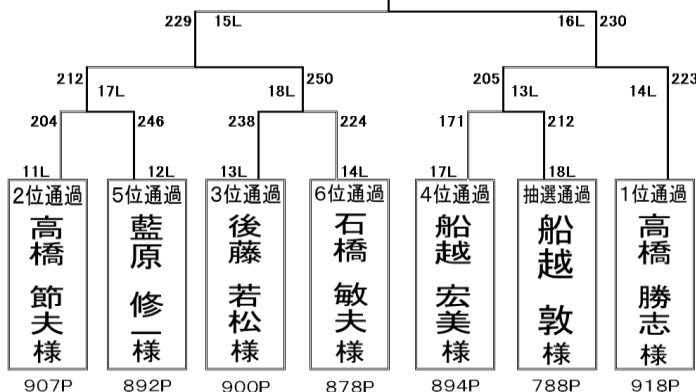

高橋 勝志 様

・210ベース 男女80%

※但し、規定ゲーム数30G以上/3ヶ月間

(リーグ・トーナメント含む)を投球された方を対象とし、1ヶ月ごとに更新する。

※規定ゲーム数に満たない場合は、210ベース

男女50%とする。

※一般のお客様は

男性→0ピン、女性→15ピンとする。