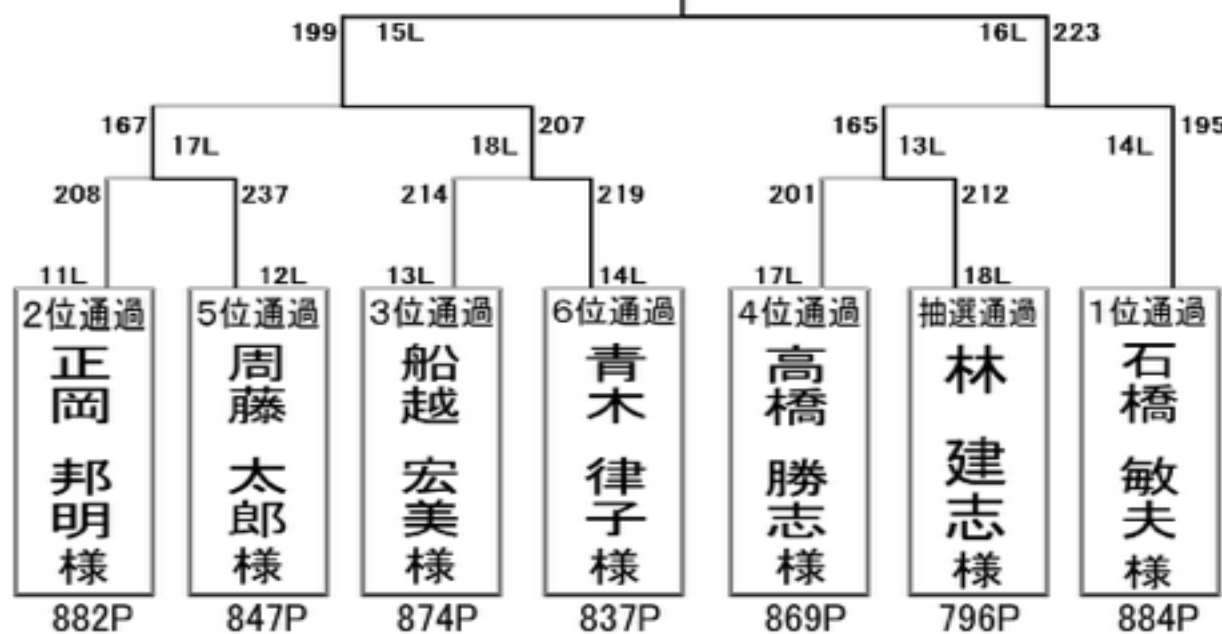

・210ベース 男女80%

*但し、規定ゲーム数30G以上/3ヶ月間

(リーグ・トーナメント含む)を投球された方を対象とし、1ヶ月ごとに更新する。

*規定ゲーム数に満たない場合は、210ベース

男女50%とする。

*一般のお客様は

男性→0ピン、女性→15ピンとする。

*東京ポートボウル開催トーナメントは、