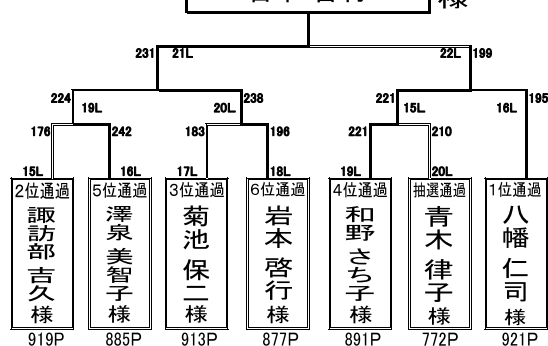

第20回 マンスリーチャンピオンシップ 優勝者 岩本 啓行 様

★ポートコンピュータハンデキャップについて

・210ベース 男女80%
 ※但し、規定ゲーム数30G以上/3ヶ月間
 (リーグトーナメント含む)を投球された方を対象とし、
 1ヶ月ごとに更新する。
 ※規定ゲーム数に満たない場合は、
 210ベース 男女50%とする。
 ※一般のお客様は
 男性→0ピン、女性→15ピンとする。

WWW/TOKYOPORTBOWL.COM